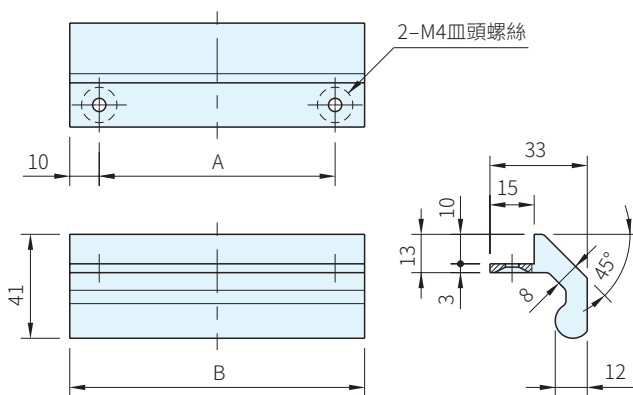

LG-06

LG-07

Type	本體		
	材質	處理	顏色
LG-06	鋁合金	陽極	銀・黑
LG-07			

銀色		黑色		A	B	容許荷重 g	質量 g
品號	庫存	品號	庫存				
LG-06.F064.01	・	LG-06.F064.04	・	64	84	200	54
LG-06.F070.01	・	LG-06.F070.04	・	70	90		58
LG-06.F080.01	・	LG-06.F080.04	・	80	100		65
LG-06.F090.01	・	LG-06.F090.04	・	90	110		71
LG-06.F105.01	・	LG-06.F105.04	・	105	125		81

銀色		黑色		A	B	容許荷重 g	質量 g
品號	庫存	品號	庫存				
LG-07.064.01	・	LG-07.064.04	・	64	84	1000	90
LG-07.070.01	・	LG-07.070.04	・	70	90		96
LG-07.080.01	・	LG-07.080.04	・	80	100		107
LG-07.090.01	・	LG-07.090.04	・	90	110		118
LG-07.105.01	・	LG-07.105.04	・	105	125		134
LG-07.001.01	・	LG-07.001.04	・	-	1000		1072

WA 注意

- ・ LG-07.001.01, LG-07.001.04是素材無攻牙, 由客戶自行加工
- ・ 1N=0.101972kgf

訂貨: 交期: 天

LG-07.064.01

EX 使用例