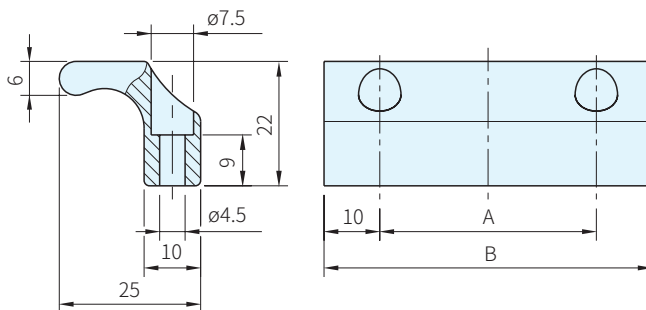

LG-06

LG-07

Type	本體		
	材質	處理	顏色
LG-06	鋁合金	陽極	銀・黑
LG-07			

銀色		黑色		A	B	容許荷重 g	質量 g
品號	庫存	品號	庫存				
LG-06.F064.01	・	LG-06.F064.04	・	64	84	200	54
LG-06.F070.01	・	LG-06.F070.04	・	70	90		58
LG-06.F080.01	・	LG-06.F080.04	・	80	100		65
LG-06.F090.01	・	LG-06.F090.04	・	90	110		71
LG-06.F105.01	・	LG-06.F105.04	・	105	125		81

銀色		黑色		A	B	容許荷重 g	質量 g
品號	庫存	品號	庫存				
LG-07.064.01	・	LG-07.064.04	・	64	84	1000	90
LG-07.070.01	・	LG-07.070.04	・	70	90		96
LG-07.080.01	・	LG-07.080.04	・	80	100		107
LG-07.090.01	・	LG-07.090.04	・	90	110		118
LG-07.105.01	・	LG-07.105.04	・	105	125		134
LG-07.001.01	・	LG-07.001.04	・	-	1000		1072